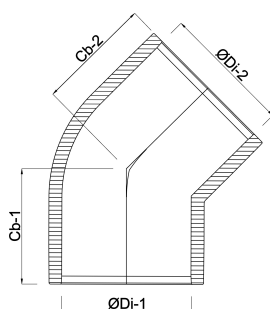

# SPECYFIKACJE TECHNICZNE

Kolor szary

Materiał PVC-U

Zgodne z KIWA

Połączenie KW

Ciśnienie 16 bar

Rozmiar 32 mm

## WYMIARY

Cb-1 30 mm

Cb-2 30 mm

ØDi-1 32 mm

ØDi-2 32 mm

β 45 °

**Wygenerowano w dniu: 24.02.2026**

Bevo Poland Sp. z o.o.  
ul. Logistyczna 5  
Dąbrówka  
62-070 Dopiewo  
Polska  
+48 61 641 41 02  
[info@bevo.pl](mailto:info@bevo.pl)  
<http://www.bevo.com>