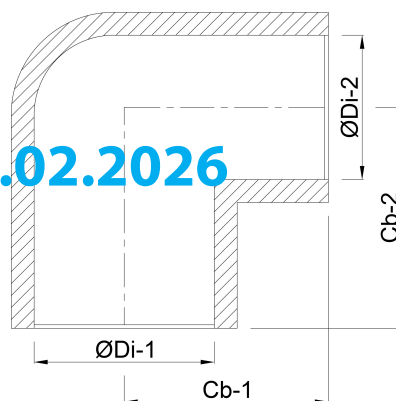

# SPECYFIKACJE TECHNICZNE

Kolor szary

Materiał PVC-U

Połączenie KW

Rozmiar 315 mm

Ciśnienie 10 bar

## WYMIARY

Cb-1 332 mm

Cb-2 332 mm

ØDi-1 315 mm

ØDi-2 315 mm

β 90°

Wygenerowano w dniu: 20.02.2026

Bevo Poland Sp. z o.o.  
ul. Logistyczna 5  
Dąbrowka