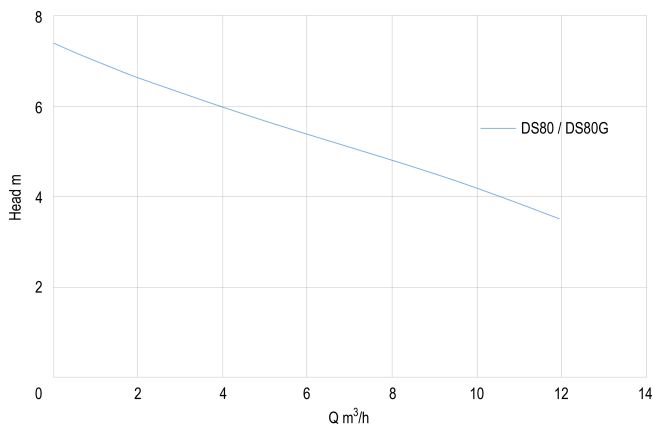

**Foras Pompa zatapialna stal
nierdzewna 1 1/2" 4,7A
230VAC stal nierdzewna typ
DS80G z wyłącznikiem pływaka
(0920875)**

FORAS
WATER PUMPS

SPECYFIKACJE TECHNICZNE

Kolor stal nierdzewna

Materiał stal nierdzewna

Moc wyjścia 0,8 KM

Obudowa pompy stal nierdzewna

Materiał wirnika 1 stal nierdzewna

Wysokość słupa wody 7,4 m

Napięcie 230VAC

Maks. temperatura 40 °C

Minimalna średnia temperatura 0 °C
(stała)

Moc 1.05 kW

Prąd 4,7 A

Maks. przepływ 12 m³/h

Nacisk 1 1/2 "

Maksymalna temperatura 40 °C
otoczenia

Minimum ambient temperature 5 °C

Typ DS80G

Rozmiar 1 1/2"

Pływak zawiera

WYMIARY

H-1 395 mm

H-2 100 mm

W-1 183 mm

Wygenerowano w dniu: 07.05.2026

Bevo Poland Sp. z o.o.
ul. Logistyczna 5
Dąbrówka
62-070 Dopiewo
Polska
+48 61 641 41 02
info@bevo.pl
<http://www.bevo.com>