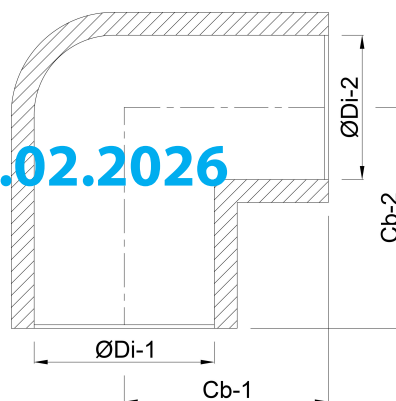

Profec Kolano 90° PVC-U 250 mm KW 10bar szary (0100011)

SPECYFIKACJE TECHNICZNE

Kolor szary

Materiał PVC-U

Połączenie KW

Rozmiar 250 mm

Ciśnienie 10 bar

WYMIARY

Cb-1 258 mm

Cb-2 258 mm

ØDi-1 250 mm

ØDi-2 250 mm

β 90°

Wygenerowano w dniu: 20.02.2026

Bevo Poland Sp. z o.o.
ul. Logistyczna 5
Dąbrowka

62-070 Dopiewo
Polska
+48 61 641 41 02
info@bevo.pl
<http://www.bevo.com>