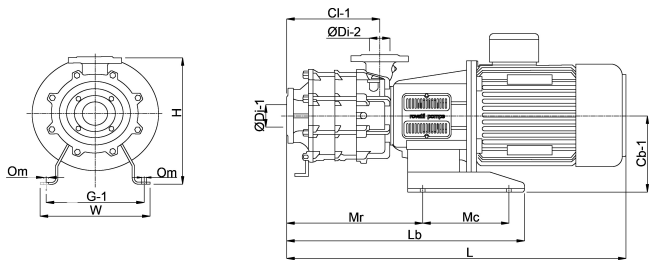

Moc wyjścia 15 KM

Wysokość słupa wody 70 m

Rozmiar DN65 x DN50

Moc 11 kW

Ilość wirników 2

Prąd	19,6 A
Maks. przepływ	60 m ³ /h
Wydajność BEP	42
Podnoszenie BEP	59
Wydajność	74.8 %

WYMIARY

Cb-1	275 mm
Cr-1	190 mm
G-1	330 mm
H	465 mm
L	1015 mm
Lb	628 mm
Mc	280 mm
Mr	348 mm
O	14 mm
W-1	380 mm
ØDi-1	65 mm
ØDi-2	50 mm