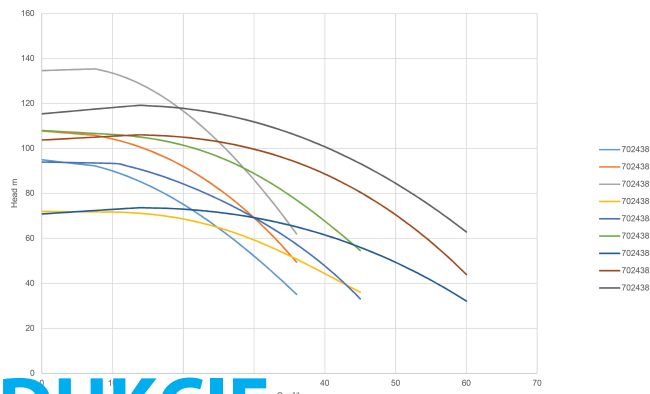

**Rovatti Pompa wielostopniowa
żeliwo DN65 x DN50 kołnierz
DIN 27bar 19,6A 400VAC
zielony typ ME 15K65-42/2
(7024386)**

rovatti pompe

SPECYFIKACJE TECHNICZNE

Kolor zielony

Materiał żeliwo

Obudowa pompy żeliwo

Moc wyjścia 15 KM

Wysokość słupa wody 70 m

Rozmiar DN65 x DN50

Moc 11 kW

Ilość wirników 2

Prąd	19,6 A
Maks. przepływ	60 m ³ /h
Wydajność BEP	42
Podnoszenie BEP	59
Wydajność	74.8 %

WYMIARY

Cb-1	275 mm
Cr-1	190 mm
G-1	330 mm
H	465 mm
L	1015 mm
Lb	628 mm
Mc	280 mm
Mr	348 mm
O	14 mm
W-1	380 mm
ØDi-1	65 mm
ØDi-2	50 mm

INFORMACJE O PRODUKCIE

Pozioma pompa typu ME (Europa) to pompa o wysokiej wydajności.

Uszczelnienie dławnicowe typu lattyflon idealnie nadaje się do instalacji brudnej wody, ponieważ w przeciwieństwie do uszczelnienia mechanicznego, gdzie piasek może uszkodzić uszczelkę, w tym przypadku taki problem nie istnieje. Uszczelnienie dławnicowe należy odpowiednio dopasować za pomocą (2-częściowego) systemu Twinner, tak aby zawsze było nieszczelne, zapewniając możliwość smarowania i chłodzenia.