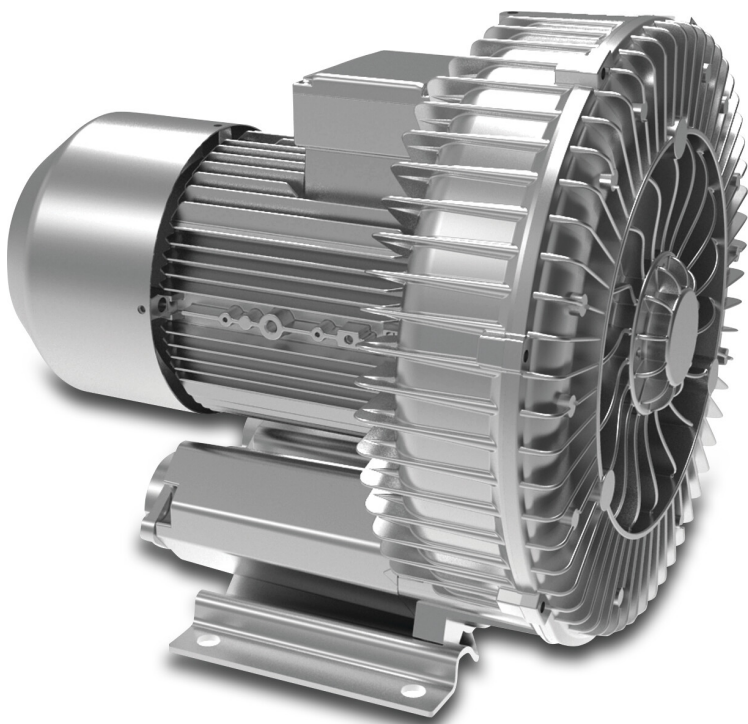

**Dmuchawa powietrza 2 1/2"**  
**400VAC typ 820 double**  
**impeller 11kW (7042255)**

# SPECYFIKACJE TECHNICZNE

Napięcie	400VAC
Typ	820 double impeller
Wydajność	900 m <sup>3</sup> /h
Rozmiar	2 1/2"
Moc	11 kW

## INFORMACJE O PRODUKCIE

System dmuchaw bocznokanałowych do zastosowań w spa i profesjonalnych basenach zapewnia wysoką jakość i wydajność. Jest to idealny wybór do zastosowań wymagających dużych ilości czystego, suchego powietrza o niskim ciśnieniu i pustych przestrzeniach. Oferuje łatwą instalację, zredukowany hałas podczas pracy i niskie zużycie energii.