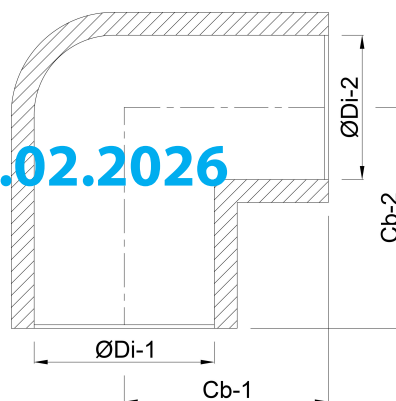

# SPECYFIKACJE TECHNICZNE

Kolor szary

Materiał PVC-U

Połączenie KW

Rozmiar 140 mm

Ciśnienie 16 bar

## WYMIARY

Cb-1 149 mm

Cb-2 149 mm

ØDi-1 140 mm

ØDi-2 140 mm

$\beta$  90°

Wygenerowano w dniu: 24.02.2026

Bevo Poland Sp. z o.o.  
ul. Logistyczna 5  
Dąbrowka