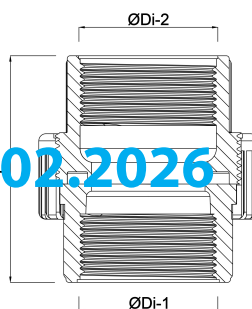

Profec 3/3 Śrubunek PVC-U 4" GW 10bar szary (7027467)

SPECYFIKACJE TECHNICZNE

Kolor szary

Materiał PVC-U

Połączenie GW

Ciśnienie 10 bar

Rozmiar 4"

WYMIARY

Do-n 165 mm

Hi-1 50 mm

L 126 mm

Lb 76 mm

ØDi-1 4 "

ØDi-2 4 "

Wygenerowano w dniu: 20.07.2026

Bevo Poland Sp. z o.o.
ul. Logistyczna 5
Dąbrówka
62-070 Dopiewo
Polska
+48 61 641 41 02
info@bevo.pl
<http://www.bevo.com>