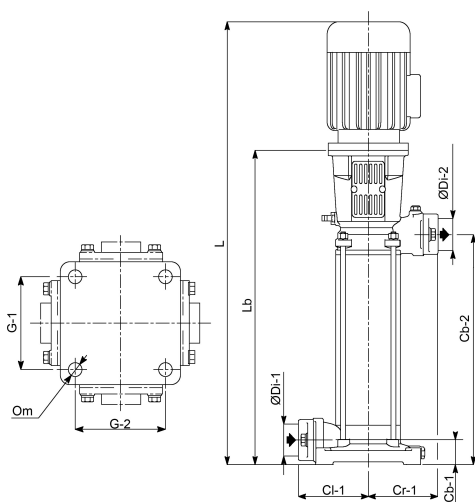

Nacisk 50

Ssanie 65

Typ ME 10KV65-22/3

Moc wyjścia 10 KM

Materiał wirnika 1 mosiądz

Wysokość słupa wody 94 m

Rozmiar DN65 x DN50

Moc 7.5 kW

Ilość wirników 3

Maks. przepływ 36 m³/h

Wydajność 68,2 %

WYMIARY

Cb-1 100 mm

Cb-2 280 mm

Cl-1 190 mm

Cr-1 190 mm

G-1 225 mm

G2 225

L 968 mm

Lb 595 mm

O 18 mm

ØDi-1 65 mm

ØDi-2 50 mm

INFORMACJE O PRODUKCIE

Pionowa pompa typu ME (Europe) to pompa o wysokiej wydajności.

Wlot nie znajduje się na tym samym poziomie co wylot dzięki pojedynczej ścianie wewnątrz korpusu pompy, co czyni tę pompę bardziej konkurencyjną cenowo. Ten typ nie jest dostarczany z wbudowanym wlotem i wylotem. Aby uzyskać więcej informacji na ten temat, należy zapoznać się z poziomymi typami Europe o identycznej pojemności.