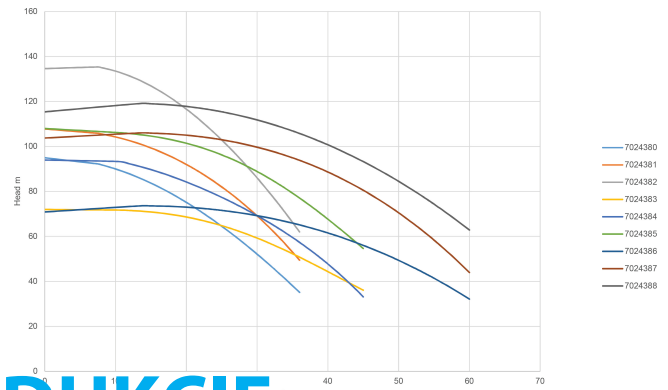

Moc wyjścia 10 KM

Wysokość słupa wody 71 m

Rozmiar DN65 x DN50

Moc 7.5 kW

Ilość wirników 2

Prąd 13,1 A

Maks. przepływ 45 m³/h

Wydajność BEP 32

Podnoszenie BEP 56

Wydajność 72.3 %

WYMIARY

Cb-1 275 mm

Cr-1 190 mm

G-1 330 mm

H 465 mm

L 878 mm

Lb 628 mm

Mc 280 mm

Mr 348 mm

O 14 mm

W-1 380 mm

ØDi-1 65 mm

ØDi-2 50 mm

INFORMACJE O PRODUKCIE

Pozioma pompa typu ME (Europa) to pompa o wysokiej wydajności.

Uszczelnienie dławnicowe typu lattyflon idealnie nadaje się do instalacji brudnej wody, ponieważ w przeciwieństwie do uszczelnienia mechanicznego, gdzie piasek może uszkodzić uszczelkę, w tym przypadku taki problem nie istnieje. Uszczelnienie dławnicowe należy odpowiednio dopasować za pomocą (2-częściowego) systemu Twinner, tak aby zawsze było nieszczelne, zapewniając możliwość smarowania i chłodzenia.