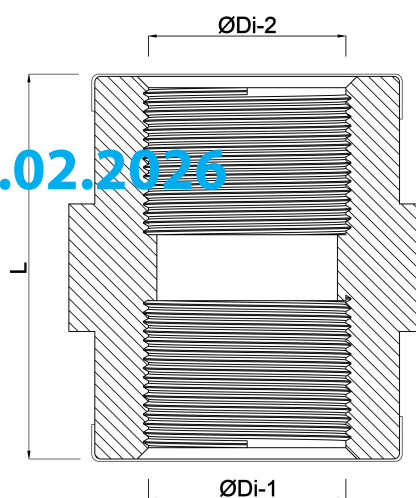

Profec Mufa PVC-U 3" GW 10bar szary (7027464)

SPECYFIKACJE TECHNICZNE

Kolor szary

Materiał PVC-U

Połączenie GW

Ciśnienie 10 bar

Rozmiar 3"

WYMIARY

F-1 33.5 mm

L 93 mm

ØDi-1 3 "

ØDi-2 3 "

Wygenerowano w dniu: 23.02.2026

Bevo Poland Sp. z o.o.
ul. Logistyczna 5
Dąbrówka
62-070 Dopiewo
Polska

+48 61 641 41 02
info@bevo.pl
<http://www.bevo.com>