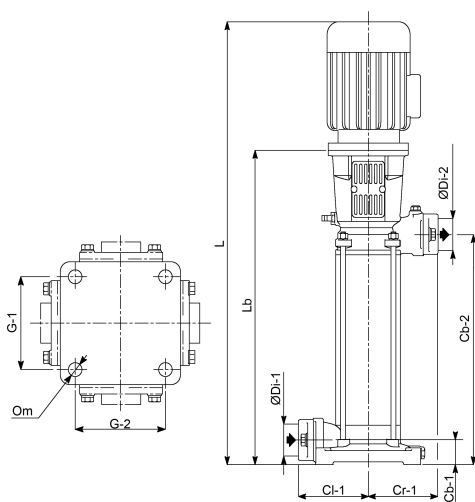

Nacisk 50

Ssanie 65

Typ ME 15KV65-42/2

Moc wyjścia 15 KM

Materiał wirnika 1 żeliwo

Wysokość słupa wody 70 m

Rozmiar DN65 x DN50

Moc 11 kW

Ilość wirników 2

Maks. przepływ 60 m³/h

Wydajność 74,8 %

WYMIARY

Cb-1 100 mm

Cb-2 220 mm

Cl-1 190 mm

Cr-1 190 mm

G-1 225 mm

G2 225

L 1045 mm

Lb 535 mm

O 18 mm

ØDi-1 65 mm

ØDi-2 50 mm

INFORMACJE O PRODUKCIE

Pionowa pompa typu ME (Europe) to pompa o wysokiej wydajności.

Wlot nie znajduje się na tym samym poziomie co wylot dzięki pojedynczej ścianie wewnątrz korpusu pompy, co czyni tę pompę bardziej konkurencyjną cenowo. Ten typ nie jest dostarczany z wbudowanym wlotem i wylotem. Aby uzyskać więcej informacji na ten temat, należy zapoznać się z poziomymi typami Europe o identycznej pojemności.