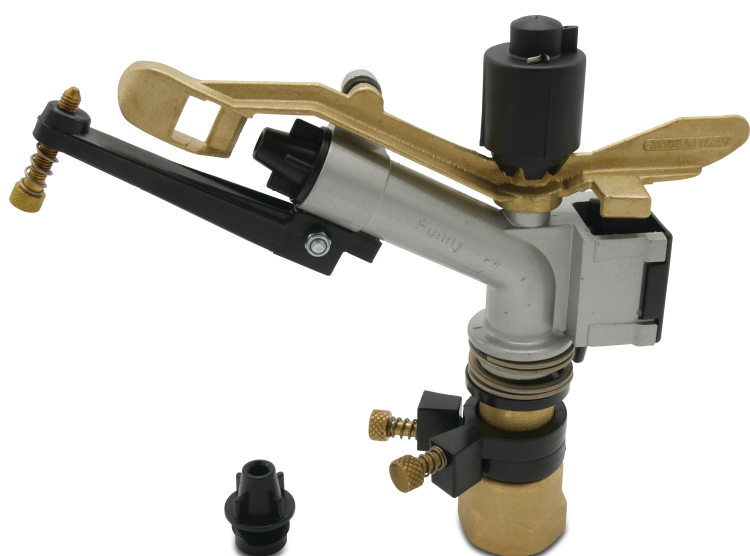

Zraszacz półobrotowy aluminium 1" GW 6,0 mm typ Funny (7023848)

SPECYFIKACJE TECHNICZNE

Typ Funny

Materiał aluminium

Połączenie GW

Rek. ciś. 1,5 - 4 bar

Capacity 3bar 2,3 m³/h

Capacity 4bar 2,7 m³/h

Capacity 5bar 2,95 m³/h

Rozmiar 1"

Waga 0.74 kg

Maks. średnica 17.5 m

Rozmiar dyszy 6,0 mm

Radius 3bar 16,5 m

Radius 4bar 17 m

Radius 5bar 18 m

RC Funny											
5,0mm			6,0mm			7,0mm			9,0mm		
bar	Q	R	bar	Q	R	bar	Q	R	bar	Q	R
3,0	1,6	15	3,0	2,3	16,5	3,0	3,1	17	3,0	5,2	18,5
4,0	1,9	16,5	4,0	2,7	17,5	4,0	3,7	18,5	4,0	6,1	19,5
5,0	2,1	17	5,0	3,0	18	5,0	3,9	19,5	5,0	6,5	20