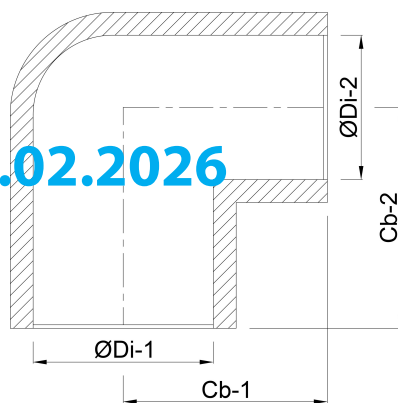

Profec Kolano 90° PVC-U 110 mm KW 16bar szary (0110114)

SPECYFIKACJE TECHNICZNE

Kolor szary

Materiał PVC-U

Połączenie KW

Rozmiar 110 mm

Ciśnienie 16 bar

WYMIARY

Cb-1 118 mm

Cb-2 118 mm

ØDi-1 110 mm

ØDi-2 110 mm

β 90°

Wygenerowano w dniu: 20.02.2026

Bevo Poland Sp. z o.o.
ul. Logistyczna 5
Dąbrowka

62-070 Dopiewo
Polska
+48 61 641 41 02
info@bevo.pl
<http://www.bevo.com>