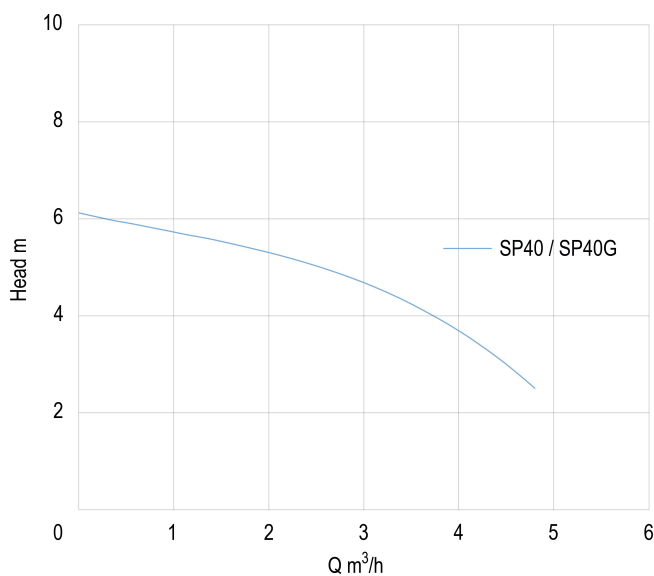

Rozmiar 1"

Pływak nie zawiera

WYMIARY

H-1 250 mm

H-2 230 mm

W-1 150 mm

Wygenerowano w dniu: 07.05.2026

Bevo Poland Sp. z o.o.
ul. Logistyczna 5
Dąbrówka
62-070 Dopiewo
Polska
+48 61 641 41 02
info@bevo.pl