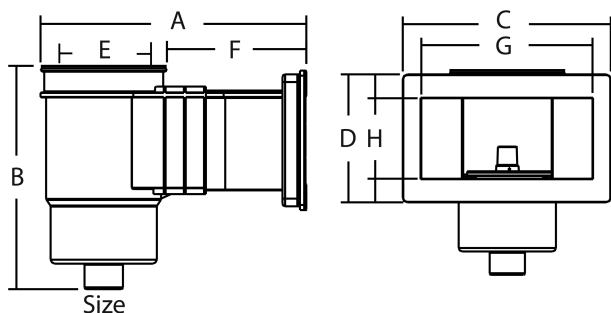

# SPECYFIKACJE TECHNICZNE

Kolor	biały
Typ	Standard
Materiał	ABS/stal nierdzewna
Przeznaczone do	baseny z wykładziną
Model	prostokątny
Połączenie	GW
Długość	412 mm
Szerokość	355 mm
Rozmiar	1 1/2"

## WYMIARY

A	412 mm
B	349 mm
C	355 mm
D	218 mm
E	173 mm
F	218 mm

G 292 mm

H 137 mm