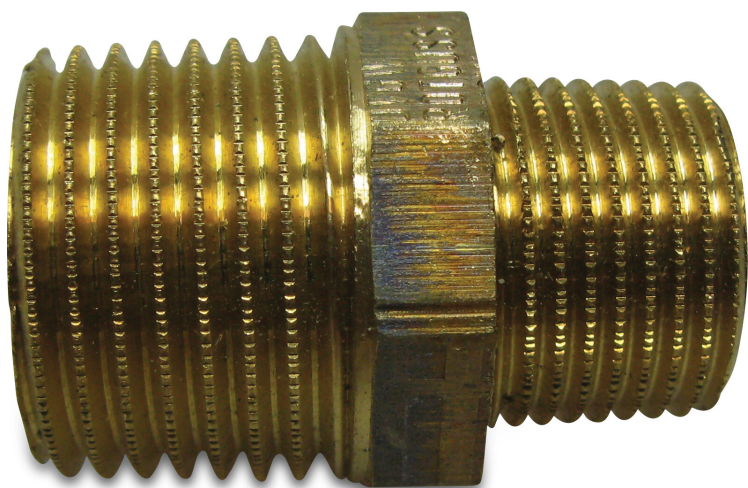

Nr. 245 Nypel redukcyjny brąz 3/4" x 1/2" GZ 16bar (0720329)

SPECYFIKACJE TECHNICZNE

Materiał brąz

Połączenie GZ

Mocowanie nr Nr. 245

Rozmiar 3/4" x 1/2"

Ciśnienie 16 bar

Wygenerowano w dniu: 21.02.2026