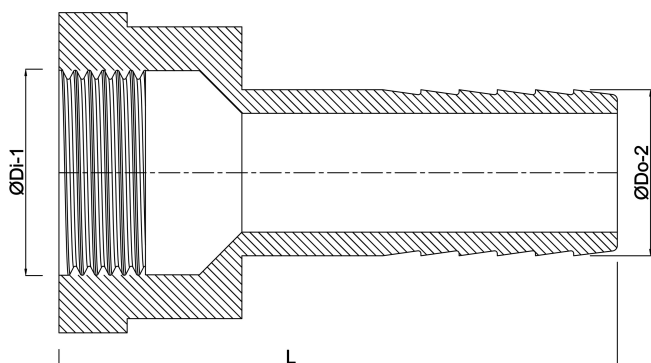

**Profec Końcówka do węża stal
nierdzewna 316 1" x 25 mm
GW x połączenie węża 16bar
(7043866)**

SPECYFIKACJE TECHNICZNE

Materiał	stal nierdzewna 316
Połączenie	GW x podłączenie węża
Ciśnienie	16 bar
Rozmiar	1" x 25 mm
Klucz do nakrętek	38

WYMIARY

L	66 mm
ØDi-1	1 "
ØDo-2	25 mm

Wygenerowano w dniu: 25.02.2026

Bevo Poland Sp. z o.o.
ul. Logistyczna 5
Dąbrówka
62-070 Dopiewo
Polska
+48 61 641 41 02
info@bevo.pl
<http://www.bevo.com>