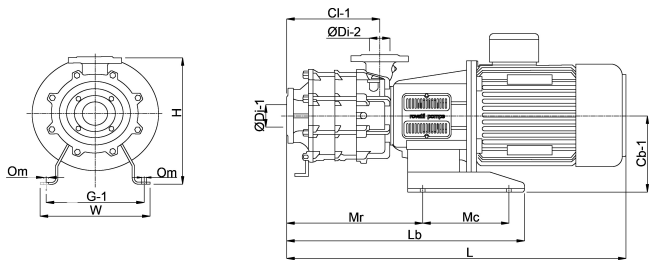

# SPECYFIKACJE TECHNICZNE

Kolor zielony

Materiał żeliwo

Obudowa pompy żeliwo

Materiał wirnika 1 żeliwo

Połączenie kołnierz DIN

Napięcie 400VAC

Maks. temperatura 90 °C

Minimalna średnia temperatura 0 °C  
(stała)

Nacisk 50

Ssanie 65

Typ ME 15K65-32/3

Moc wyjścia 15 KM

Wysokość słupa wody 107 m

Rozmiar DN65 x DN50

Moc 11 kW

## WYMIARY

Cb-1	275 mm
Cr-1	250 mm
G-1	330 mm
H	465 mm
L	1075 mm
Lb	688 mm
Mc	280 mm
Mr	408 mm
O	14 mm
W-1	380 mm
ØDi-1	65 mm
ØDi-2	50 mm