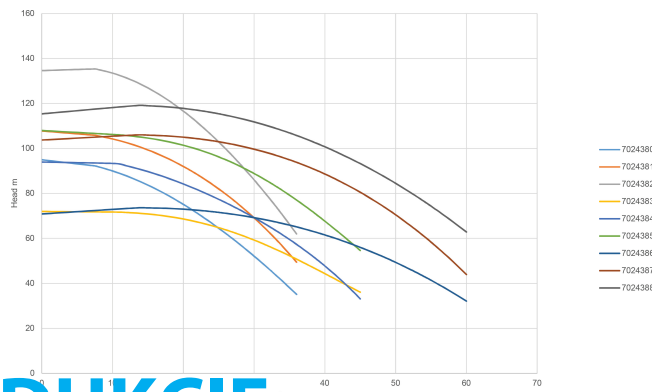

INFORMACJE O PRODUKCIE

Pozioma pompa typu ME (Europa) to pompa o wysokiej wydajności.

Uszczelnienie dławnicowe typu lattyflon idealnie nadaje się do instalacji brudnej wody, ponieważ w przeciwieństwie do uszczelnienia mechanicznego, gdzie piasek może uszkodzić uszczelkę, w tym przypadku taki problem nie istnieje. Uszczelnienie dławnicowe należy odpowiednio dopasować za pomocą (2-częściowego) systemu Twinner, tak aby zawsze było nieszczelne, zapewniając możliwość smarowania i chłodzenia.

Pompy poziome typu ME (Europa) mogą być również dostarczane z opcjonalnym uszczelnieniem mechanicznym, z przeznaczeniem do instalacji czystej wody. W celu uzyskania dalszych informacji skontaktuj się z naszą firmą.

Z poziomymi pompami typu ME (Europa) nie są dostarczane przeciwkołnierze. W ich sprawie prosimy skonsultować się z naszą firmą.

Z poziomymi pompami typu ME (Europa) nie są dostarczane przeciwkołnierze. W ich sprawie prosimy skonsultować się z naszą firmą.

Pozioma pompa typu ME (Europa) jest w stanie zapewnić szeroki zakres ciśnień, co pozwala na zastosowanie jej w różnorodnych instalacjach średnio- i wysokociśnieniowych podczas nawadniania o większych wydajnościach niż typy kompaktowe.

Wygenerowano w dniu: 07.05.2026

Bevo Poland Sp. z o.o.
ul. Logistyczna 5
Dąbrówka
62-070 Dopiewo
Polska
+48 61 641 41 02
info@bevo.pl
<http://www.bevo.com>