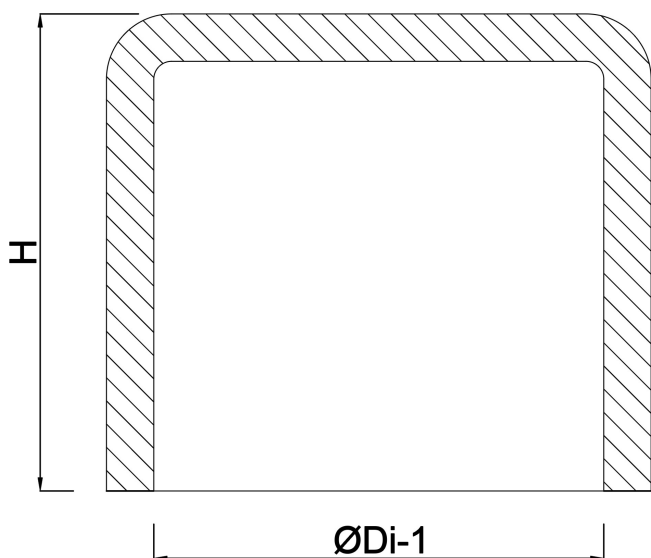

Zaślepka PVC-U 500 mm KW szary KOMO (7016254)

SPECYFIKACJE TECHNICZNE

Kolor szary

Materiał PVC-U

Połączenie KW

Rozmiar 500 mm

WYMIARY

H 87 mm

ØDi-1 500 mm

Wygenerowano w dniu: 21.02.2026

Bevo Poland Sp. z o.o.
ul. Logistyczna 5
Dąbrówka
62-070 Dopiewo
Polska
+48 61 641 41 02
info@bevo.pl
<http://www.bevo.com>