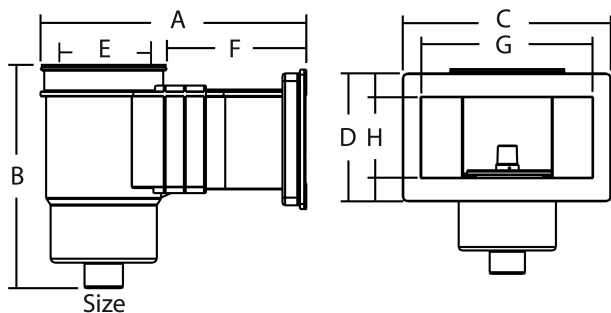

Hayward Skimmer szeroki ABS 2" GW biały prostokątny typ Premium Large (7006523)

 **HAYWARD**

SPECYFIKACJE TECHNICZNE

Typ	Premium Large
Materiał	ABS/stal nierdzewna
Model	prostokątny
Połączenie	GW
Kolor	biały
Przeznaczone do	baseny z wykładziną
Rozmiar	2"

WYMIARY

A	541 mm
B	436 mm
C	450 mm
D	215 mm
E	230 mm
F	311 mm
G	400 mm
H	127 mm

Wygenerowano w dniu: 24.02.2026

Bevo Poland Sp. z o.o.
ul. Logistyczna 5
Dąbrówka
62-070 Dopiewo
Polska
+48 61 641 41 02
info@bevo.pl
<http://www.bevo.com>