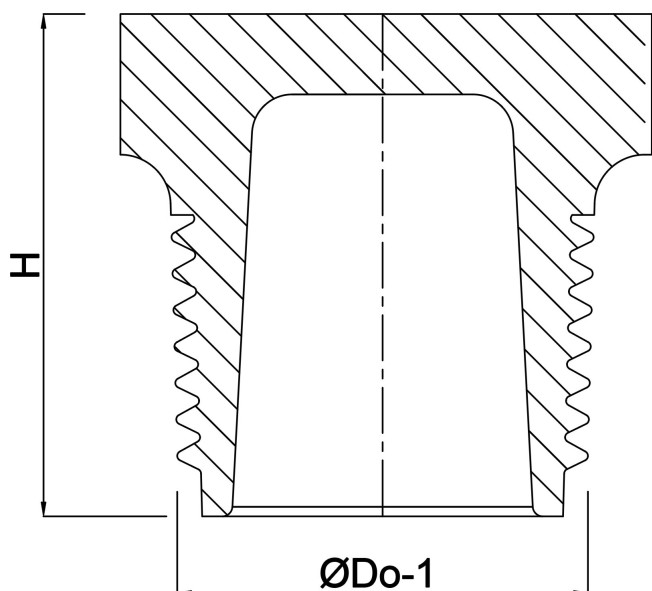

Korek PP 1" GZ 10bar bež

(0330431)

SPECYFIKACJE TECHNICZNE

Kolor beż

Materiał PP

Połączenie GZ

Ciśnienie 10 bar

Rozmiar 1"

WYMIARY

H 32 mm

ØDo-1 1"

Wygenerowano w dniu: 21.02.2026

Bevo Poland Sp. z o.o.
ul. Logistyczna 5
Dąbrówka
62-070 Dopiewo
Polska
+48 61 641 41 02
info@bevo.pl
<http://www.bevo.com>