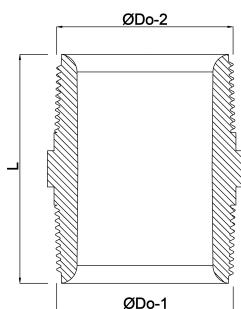

Nypel PP 3/4" GZ 10bar bež

(0330423)

SPECYFIKACJE TECHNICZNE

Kolor beż

Materiał PP

Połączenie GZ

Ciśnienie 10 bar

Rozmiar 3/4"

WYMIARY

F-1 18.5 mm

F-2 18.5 mm

K-1 27 mm

L 49 mm

ØDo-1 3/4 "

ØDo-2 3/4 "

Wygenerowano w dniu: 21.02.2026