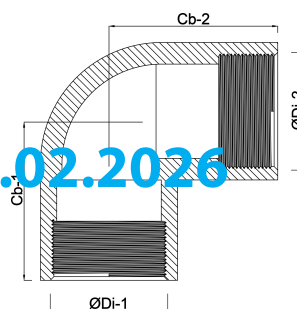

Profec Kolano 90° PVC-U 4" GW 10bar szary (7027471)

SPECYFIKACJE TECHNICZNE

Kolor szary

Materiał PVC-U

Połączenie GW

Ciśnienie 10 bar

Rozmiar 4"

WYMIARY

Cb-1 121 mm

Cb-2 121 mm

F-1 39 mm

ØDi-1 4 "

ØDi-2 4 "

β 90 °

Wygenerowano w dniu: 20.02.2026

Bevo Poland Sp. z o.o.
ul. Logistyczna 5
Dąbrówka
62-070 Dopiewo
Polska
+48 61 641 41 02
info@bevo.pl
<http://www.bevo.com>