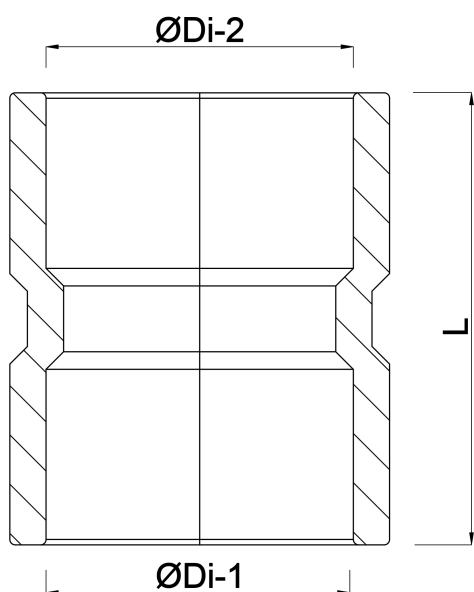

Mufa naprawcza PVC-U 100 mm KW szary KOMO (7016128)

SPECYFIKACJE TECHNICZNE

Kolor szary

Materiał PVC-U

Zgodne z KOMO

Połączenie KW

Rozmiar 100 mm

WYMIARY

L 117 mm

ØDi-1 100 mm

ØDi-2 100 mm

Wygenerowano w dniu: 21.02.2026

Bevo Poland Sp. z o.o.
ul. Logistyczna 5
Dąbrówka
62-070 Dopiewo
Polska
+48 61 641 41 02
info@bevo.pl
<http://www.bevo.com>