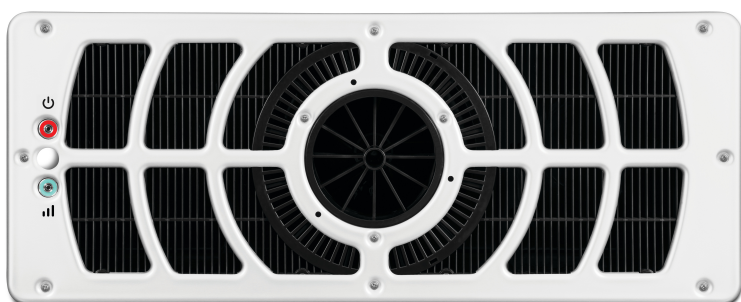

Badu System przeciwpądu ABS 230VAC szary typ Jet Turbo light (7043038)

 **BADU**[®]

SPECYFIKACJE TECHNICZNE

Typ	Jet Turbo light
Materiał	ABS/stal nierdzewna
Napięcie	230VAC
Moc	1.2 kW
Maks. przepływ	245 m ³ /h
Kolor	szary

INFORMACJE O PRODUKCIE

Seria Badu Jet Turbo zapewnia lepsze wrażenia z pływania, tworząc naturalne wrażenie pływania na otwartym akwenie. Dzięki wydajnym silnikom z magnesami trwałymi i regulowanej prędkości, urządzenia przeciwprądowe Turbo można dostosować do indywidualnych wymagań. Turbo light to model podstawowy, który jest niezwykle energooszczędny. Pozwala on właścicielom basenów dbającym o budżet zainstalować produkt z najwyższej półki i cieszyć się najwyższą jakością pływania.

Cechy:

- Lekki panel przedni z tworzywa ABS
- Maksymalne natężenie przepływu 200 m³/h przy mocy silnika 1,1 kW
- Regulowany kąt strumienia wody
- 3 programy z pilotem lub przyciskami

Wygenerowano w dniu: 25.02.2026