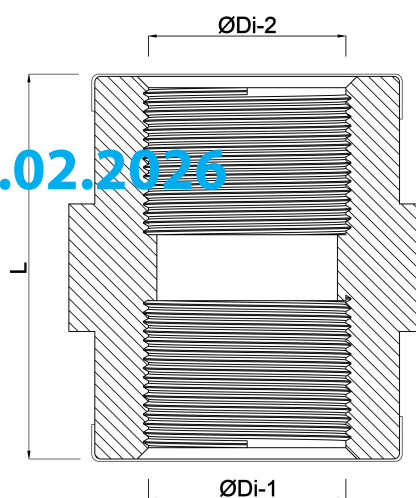

Profec Mufa PVC-U 2 1/2" GW 10bar szary (7027463)

SPECYFIKACJE TECHNICZNE

Kolor szary

Materiał PVC-U

Połączenie GW

Ciśnienie 10 bar

Rozmiar 2 1/2"

WYMIARY

F-1 31 mm

L 80 mm

ØDi-1 2 1/2 "

ØDi-2 2 1/2 "

Wygenerowano w dniu: 23.02.2026

Bevo Poland Sp. z o.o.
ul. Logistyczna 5
Dąbrówka
62-070 Dopiewo
Polska

+48 61 641 41 02
info@bevo.pl
<http://www.bevo.com>