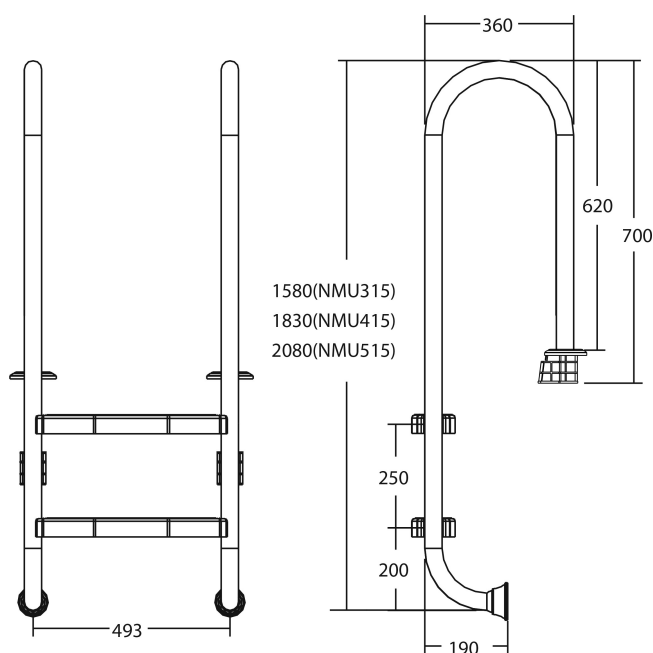

Flotide Drabinka basenowa stal nierdzewna 304 typ model wąski 4 kroków (7026912)

FLOTIDE

SPECYFIKACJE TECHNICZNE

Typ	model wąski
Materiał	stal nierdzewna 304
Ilość stopni	4

INFORMACJE O PRODUKCIE

Drabina basenowa Flotide (wąski model) jest zamocowana 170 mm za krawędzią basenu. Wszystkie drabinki posiadają nakładki antypoślizgowe.