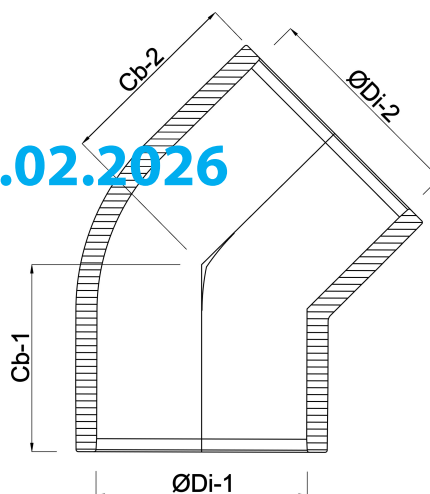

Profec Kolano 45° PVC-U 16 mm KW 16bar szary (0110119)

SPECYFIKACJE TECHNICZNE

Kolor szary

Materiał PVC-U

Połączenie KW

Rozmiar 16 mm

Ciśnienie 16 bar

WYMIARY

Cb-1 36 mm

Cb-2 36 mm

ØDi-1 16 mm

ØDi-2 16 mm

Wygenerowano w dniu: 20.02.2026

Bevo Poland Sp. z o.o.
ul. Logistyczna 5
Dąbrówka
62-070 Dopiewo
Polska

+48 61 641 41 02
info@bevo.pl
<http://www.bevo.com>