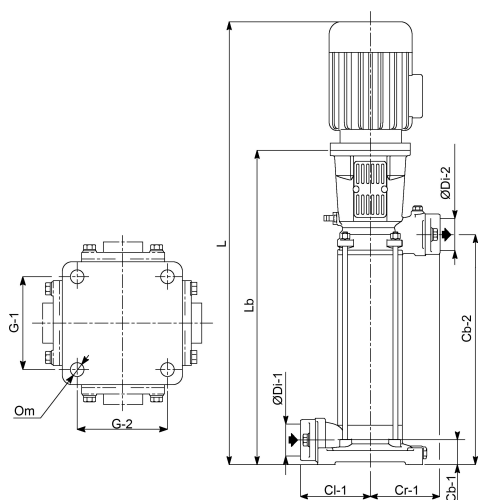

# SPECYFIKACJE TECHNICZNE

Kolor zielony

Materiał żeliwo

Wał stal

Połączenie kołnierz DIN

Napięcie 400VAC

Nacisk 50

Ssanie 65

Typ ME 10KV65-32/2

Moc wyjścia 10 KM

Materiał wirnika 1 żeliwo

Wysokość słupa wody 71 m

Rozmiar DN65 x DN50

Moc 7.5 kW

Ilość wirników 2

Maks. przepływ 45 m<sup>3</sup>/h

# WYMIARY

Cb-1 100 mm

Cb-2 220 mm

Cl-1 190 mm

Cr-1 190 mm

G-1 225 mm

G2 225

L 908 mm

Lb 535 mm

O 18 mm

ØDi-1 65 mm

ØDi-2 50 mm