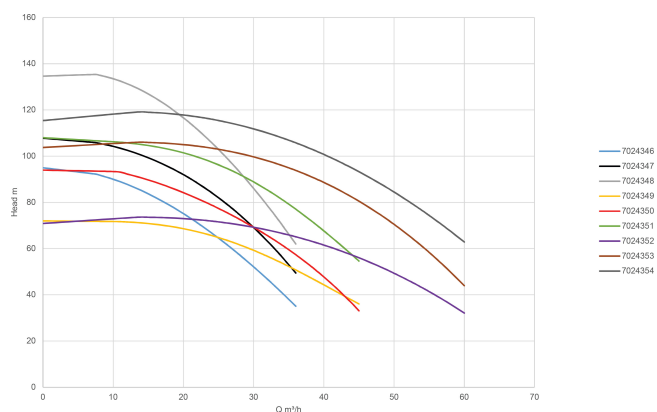

WYMIARY

Cb-1 100 mm

Cb-2 220 mm

Cl-1 190 mm

Cr-1 190 mm

G-1 225 mm

G2 225

L 908 mm

Lb 535 mm

O 18 mm

ØDi-1 65 mm

ØDi-2 50 mm