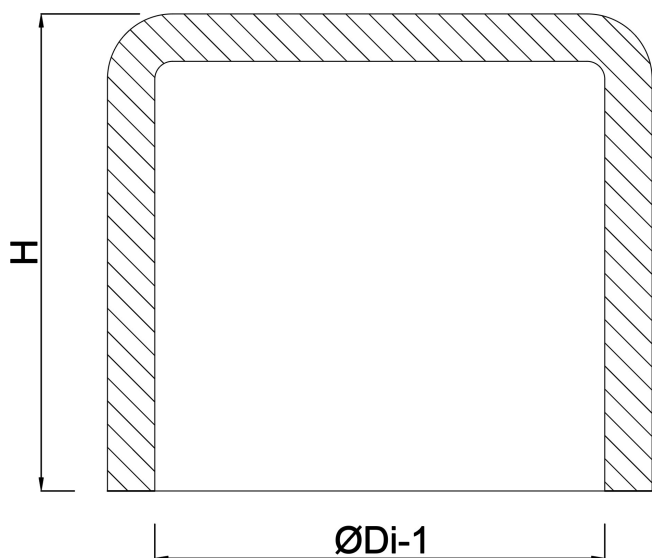

# SPECYFIKACJE TECHNICZNE

Kolor szary

Materiał PVC-U

Połączenie KW

Rozmiar 90 mm

Ciśnienie 16 bar

## WYMIARY

ØDi-1 90 mm

H 71 mm

**Wygenerowano w dniu: 10.10.2025**

Bevo Poland Sp. z o.o.  
ul. Logistyczna 5  
Dąbrówka  
62-070 Dopiewo  
Polska  
+48 61 641 41 02  
[info@bevo.pl](mailto:info@bevo.pl)  
<http://www.bevo.com>