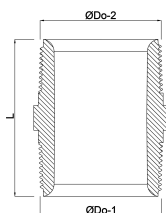

WYMIARY

K-1 27.7 mm

L 37 mm

ØDi-1 20.7 mm

ØDi-2 20.7 mm

ØDo-1 3/4 "

ØDo-2 3/4 "

Wygenerowano w dniu: 20.02.2026