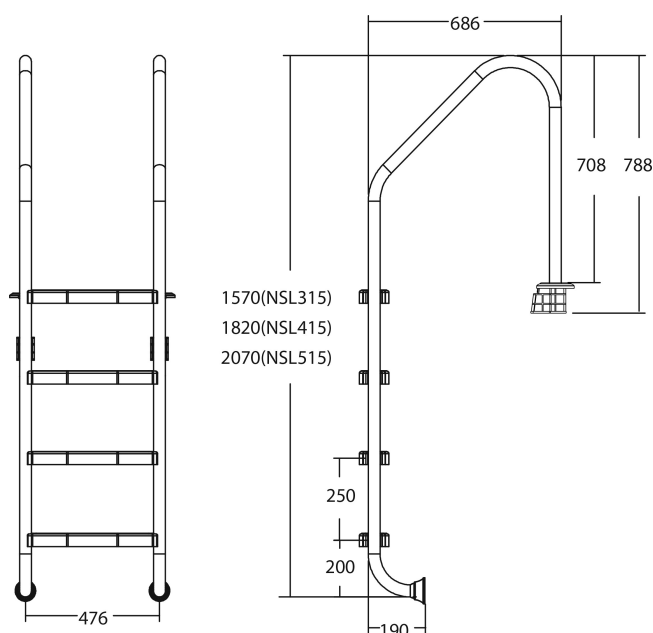

Flotide Drabinka basenowa stal nierdzewna 304 typ model szeroki 4 kroków (7026924)

FLOTIDE

SPECYFIKACJE TECHNICZNE

Typ	model szeroki
Materiał	stal nierdzewna 304
Ilość stopni	4

INFORMACJE O PRODUKCIE

Drabinka basenowa Flotide (model szeroki) jest przymocowana 496 mm za krawędzią basenu. Wszystkie drabinki posiadają nakładki antypoślizgowe.