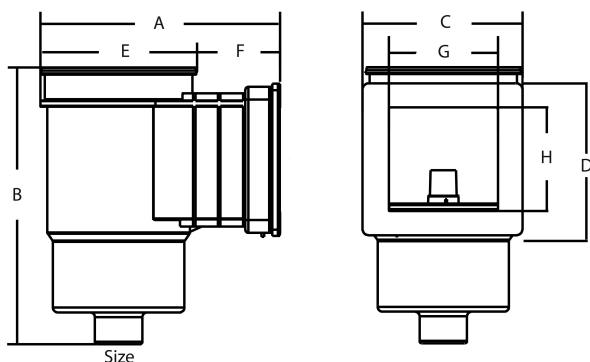

# Hayward Skimmer ABS 2" GW biały prostokątny typ Auto- Skim Small (7010276)

 **HAYWARD**<sup>®</sup>

# SPECYFIKACJE TECHNICZNE

Kolor	biały
Typ	Auto-Skim Small
Materiał	ABS/stal nierdzewna
Przeznaczone do	baseny z wykładziną
Model	prostokątny
Połączenie	GW
Rozmiar	2"

# WYMIARY

A	480 mm
B	500 mm
C	298 mm
D	217 mm
E	266 mm
F	214 mm
G	195 mm
H	143 mm