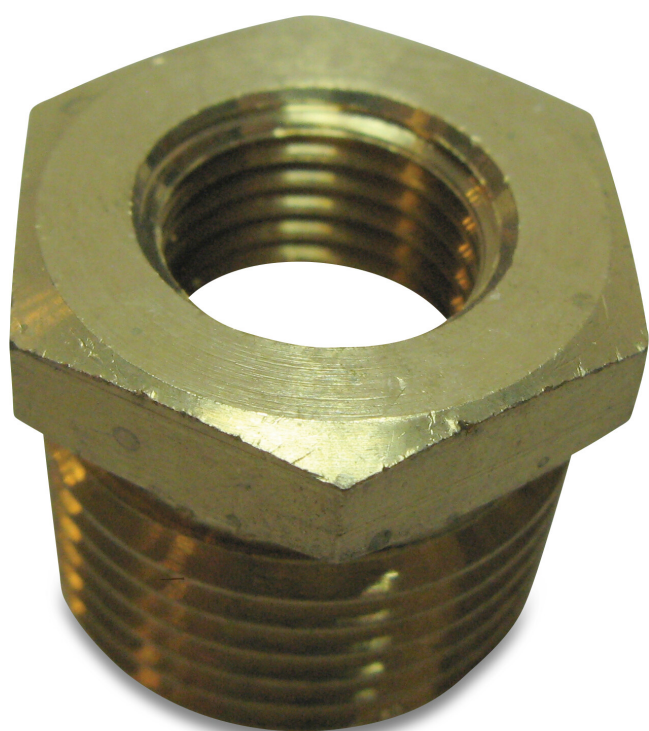

**Nr. 241 Redukcja brąz 3/4" x  
3/8" GZ x GW 16bar (0720344)**

# SPECYFIKACJE TECHNICZNE

Materiał brąz

Połączenie GZ x GW

Mocowanie nr Nr. 241

Rozmiar 3/4" x 3/8"

Ciśnienie 16 bar

**Wygenerowano w dniu: 21.02.2026**

Bevo Poland Sp. z o.o.  
ul. Logistyczna 5  
Dąbrówka  
62-070 Dopiewo  
Polska  
+48 61 641 41 02  
[info@bevo.pl](mailto:info@bevo.pl)  
<http://www.bevo.com>