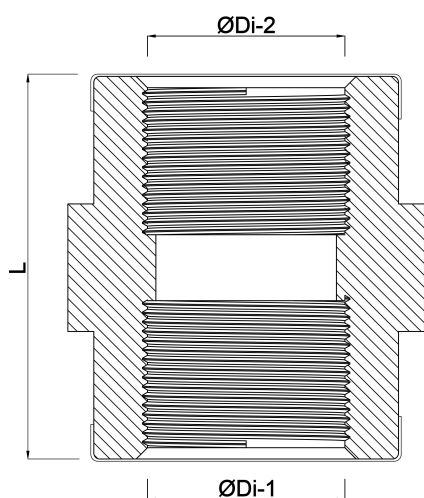

**Profec Nr. 270A Mufa do  
spawania krótka stal  
nierdzewna 316 4" GW 10bar  
(0080348)**

# SPECYFIKACJE TECHNICZNE

Materiał stal nierdzewna 316

Połączenie GW

Mocowanie nr Nr. 270A

Ciśnienie 10 bar

Rozmiar 4"

## WYMIARY

L 37 mm

ØDi-1 4 "

ØDi-2 4 "

ØDo-1 120 mm

**Wygenerowano w dniu: 20.02.2026**

Bevo Poland Sp. z o.o.  
ul. Logistyczna 5  
Dąbrówka  
62-070 Dopiewo  
Polska  
+48 61 641 41 02  
[info@bevo.pl](mailto:info@bevo.pl)  
<http://www.bevo.com>