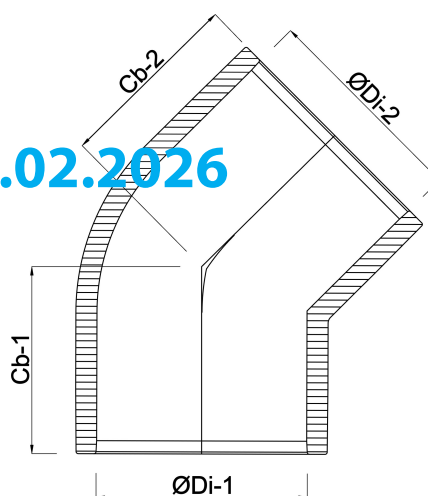

Profec Kolano 45° PVC-U 160 mm KW 16bar szary (7031432)

SPECYFIKACJE TECHNICZNE

Kolor szary

Materiał PVC-U

Połączenie KW

Rozmiar 160 mm

Ciśnienie 16 bar

WYMIARY

Cb-1 96 mm

Cb-2 96 mm

ØDi-1 160 mm

ØDi-2 160 mm

Wygenerowano w dniu: 20.02.2026

Bevo Poland Sp. z o.o.
ul. Logistyczna 5
Dąbrówka
62-070 Dopiewo
Polska

+48 61 641 41 02
info@bevo.pl
<http://www.bevo.com>