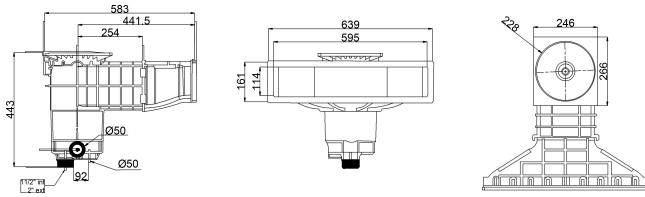

# Weltico Skimmer ABS 1 1/2" x 2" GW biały typ A600 Design (7039322)

weltico

# SPECYFIKACJE TECHNICZNE

Typ	A600 Design
Materiał	ABS/stal nierdzewna
Przeznaczone do	concrete/liner
Połączenie	GW
Kolor	biały
Rozmiar	1 1/2" x 2"

## WYMIARY

A	583 mm
B	443 mm
C	639 mm
D	161 mm
E	266 mm
F	317 mm
G	595 mm
H	114 mm