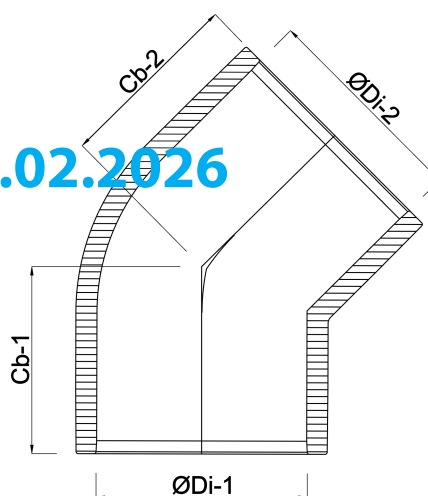

# Profec Kolano 45° PVC-U 225 mm KW 10bar szary (0100015)

# SPECYFIKACJE TECHNICZNE

Kolor szary

Materiał PVC-U

Połączenie KW

Rozmiar 225 mm

Ciśnienie 10 bar

## WYMIARY

Cb-1 16 mm

Cb-2 16 mm

ØDi-1 225 mm

ØDi-2 225 mm

**Wygenerowano w dniu: 20.02.2026**

Bevo Poland Sp. z o.o.  
ul. Logistyczna 5  
Dąbrówka  
62-070 Dopiewo  
Polska

+48 61 641 41 02  
[info@bevo.pl](mailto:info@bevo.pl)  
<http://www.bevo.com>