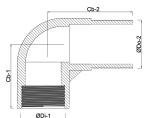

# SPECYFIKACJE TECHNICZNE

Materiał mosiądz

Połączenie GW x GZ

Mocowanie nr Nr. 92

Rozmiar 1"

Zakres temperatur  $-10^{\circ}\text{C} - 115^{\circ}\text{C}$

Ciśnienie 30 bar

## WYMIARY

$\text{ØDi-1}$  1 "

$\text{ØDo-2}$  1 "

F-1 13.5 mm

F-2 14 mm

Cb-1 32 mm

Cb-2 38.5 mm

$\beta$   $90^{\circ}$