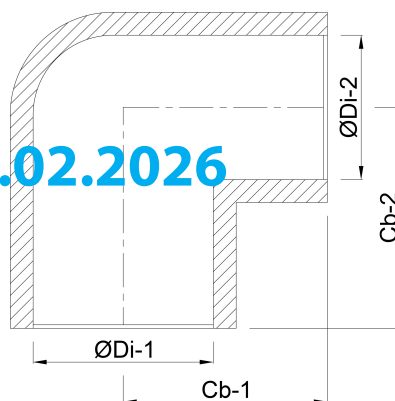

Profec Kolano 90° PVC-U 280 mm KW 10bar szary (0100012)

SPECYFIKACJE TECHNICZNE

Kolor szary

Materiał PVC-U

Połączenie KW

Rozmiar 280 mm

Ciśnienie 10 bar

WYMIARY

Cb-1 357 mm

Cb-2 357 mm

ØDi-1 280 mm

ØDi-2 280 mm

β 90 °

Wygenerowano w dniu: 24.02.2026

Bevo Poland Sp. z o.o.
ul. Logistyczna 5
Dąbrowka

62-070 Dopiewo
Polska
+48 61 641 41 02
info@bevo.pl
<http://www.bevo.com>