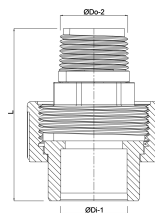

**Profec Verschraubung PVC-U
110 mm x 4" Klebemuffe x
Außengewinde 10bar DN100
Grau (0100123)**

TECHNISCHE DATEN

Farbe	Grau
Werkstoff	PVC-U
Material Dichtung	EPDM
Anschluss	Klebemuffe x Außengewinde
Arbeitsdruck	10 bar
Maß	110 mm x 4"
DN	100

ABMESSUNGEN

Hi-1	61 mm
L	171 mm
Lb	110 mm
ØDi-1	110 mm
ØDo-2	4"

Generiert am: 20.02.2026

bevo Vertriebs GmbH
Industriestraße 18
32602 VLOTHO-EXTER
Deutschland
+49 (0) 5228 959 0
info@bevo.com
<http://www.bevo.com>