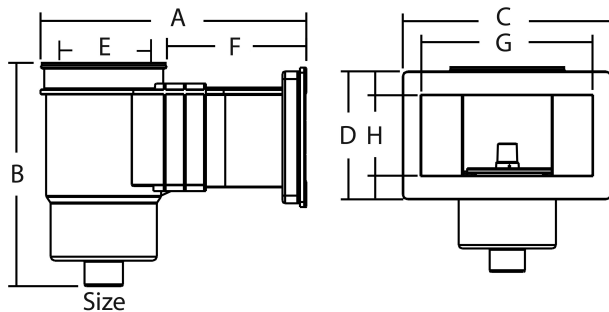

Flotide Skimmer ABS 1 1/2" Innengewinde Weiß rechteckig Typ Standard (0181011)

FLOTIDE

TECHNISCHE DATEN

Farbe	Weiß
Typ	Standard
Werkstoff	ABS/Edelstahl
Geeignet für	Folienbecken
Modell	rechteckig
Anschluss	Innengewinde
Länge	412 mm
Breite	355 mm
Maß	1 1/2"

ABMESSUNGEN

A	412 mm
B	349 mm
C	355 mm
D	218 mm
E	173 mm
F	218 mm

G 292 mm

H 137 mm

PRODUKTINFORMATIONEN

ABS, weiß

Generiert am: 20.02.2026

bevo Vertriebs GmbH
Industriestraße 18
32602 VLOTHO-EXTER
Deutschland
+49 (0) 5228 959 0
info@bevo.com
<http://www.bevo.com>