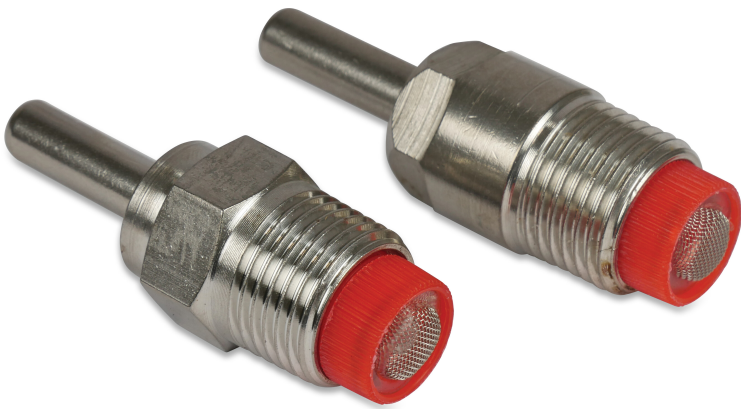

# Trogsprüher Edelstahl 1/2"

## Außengewinde 74 mm

(1200154)

# TECHNISCHE DATEN

Werkstoff	Edelstahl
Maß	1/2"
Anschluss	Außengewinde
Länge	70 mm
Stift	8 mm

**Generiert am: 22.02.2026**

bevo Vertriebs GmbH  
Industriestraße 18  
32602 VLOTHO-EXTER  
Deutschland  
+49 (0) 5228 959 0  
[info@bevo.com](mailto:info@bevo.com)  
<http://www.bevo.com>