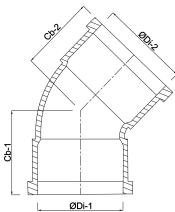

**Profec Bogen 45° PVC-U 140
mm Klebemuffe 12,5bar Grau
Typ aus Rohr hergestellt
(0110219)**

TECHNISCHE DATEN

Farbe	Grau
Typ	aus Rohr hergestellt
Werkstoff	PVC-U
Anschluss	Klebemuffe
Maß	140 mm
Arbeitsdruck	12,5 bar

ABMESSUNGEN

Cb-1	190 mm
Cb-2	190 mm
Gietvorm	hand geformt
ØDi-1	140 mm
ØDi-2	140 mm
β	45 °

Generiert am: 20.02.2026

bevo Vertriebs GmbH
Industriestraße 18
32602 VLOTHO-EXTER
Deutschland
+49 (0) 5228 959 0
info@bevo.com
<http://www.bevo.com>