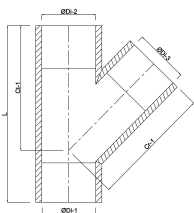

# TECHNISCHE DATEN

Farbe Grau

Werkstoff PVC-U

Anschluss Klebemuffe

Maß 40 mm

Arbeitsdruck 16 bar

# ABMESSUNGEN

L 118 mm

ØDi-1 40 mm

ØDi-2 40 mm

ØDi-3 40 mm

Ct-1 80.5 mm

Cr-1 80.5 mm

β 45 °