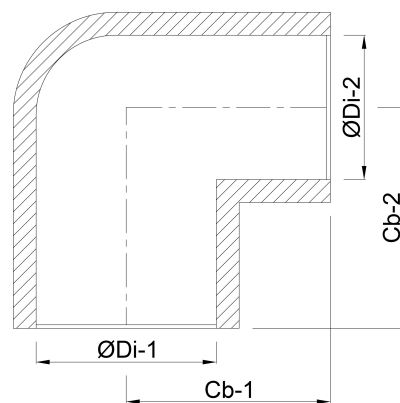

Profec Winkel 90° PVC-U 160 mm Klebemuffe 16bar Grau (7031436)

TECHNISCHE DATEN

Farbe Grau

Werkstoff PVC-U

Anschluss Klebemuffe

Maß 160 mm

Arbeitsdruck 16 bar

ABMESSUNGEN

Cb-1 167 mm

Cb-2 167 mm

ØDi-1 160 mm

ØDi-2 160 mm

β 90 °

Generiert am: 20.02.2026

bevo Vertriebs GmbH
Industriestraße 18
32602 VLOTHO-EXTER

Deutschland
+49 (0) 5228 959 0
info@bevo.com
<http://www.bevo.com>