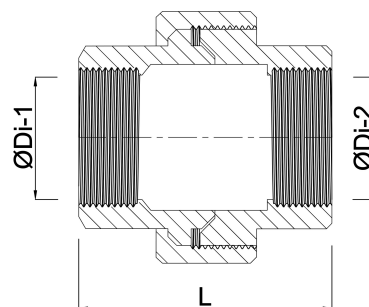

# Profec Verschraubung PVC-U 1" Innengewinde 10bar Grau (7002141)

# TECHNISCHE DATEN

Farbe	Grau
Werkstoff	PVC-U
Anschluss	Innengewinde
Arbeitsdruck	10 bar
Maß	1"

# ABMESSUNGEN

K-1	41 mm
K-2	41 mm
Kn	65 mm
L	63 mm
ØDi-1	1 "
ØDi-2	1 "

Generiert am: 22.02.2026

bevo Vertriebs GmbH  
Industriestraße 18  
32602 VLOTHO-EXTER  
Deutschland  
+49 (0) 5228 959 0  
[info@bevo.com](mailto:info@bevo.com)  
<http://www.bevo.com>