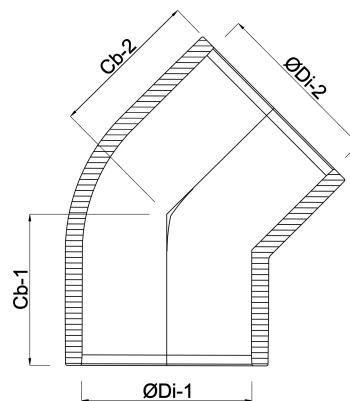

# TECHNISCHE DATEN

Farbe Grau

Werkstoff PVC-U

Maß 110 mm

Anschluss Klebemuffe

Arbeitsdruck 16 bar

# ABMESSUNGEN

Cb-1 87 mm

Cb-2 87 mm

ØDi-1 110 mm

ØDi-2 110 mm

β 45 °

**Generiert am: 24.02.2026**

bevo Vertriebs GmbH  
Industriestraße 18  
32602 VLOTHO-EXTER