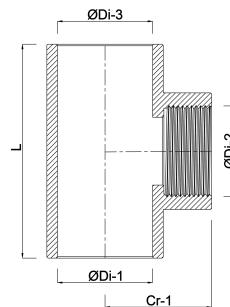

**Profec T-Stück 90° PVC-U 32
mm x 1/2" x 32 mm Klebemuffe
x Innengewinde x Klebemuffe
10bar Grau (0100136)**

TECHNISCHE DATEN

Farbe	Grau
Werkstoff	PVC-U
Anschluss	Klebemuffe x Innengewinde x Klebemuffe
Arbeitsdruck	10 bar
Maß	32 mm x 1/2" x 32 mm

ABMESSUNGEN

Cr-1	35 mm
L	78 mm
ØDi-1	32 mm
ØDi-2	1/2 "
ØDi-3	32 mm
β	90 °

Generiert am: 20.02.2026

bevo Vertriebs GmbH
Industriestraße 18
32602 VLOTHO-EXTER
Deutschland
+49 (0) 5228 959 0
info@bevo.com
<http://www.bevo.com>